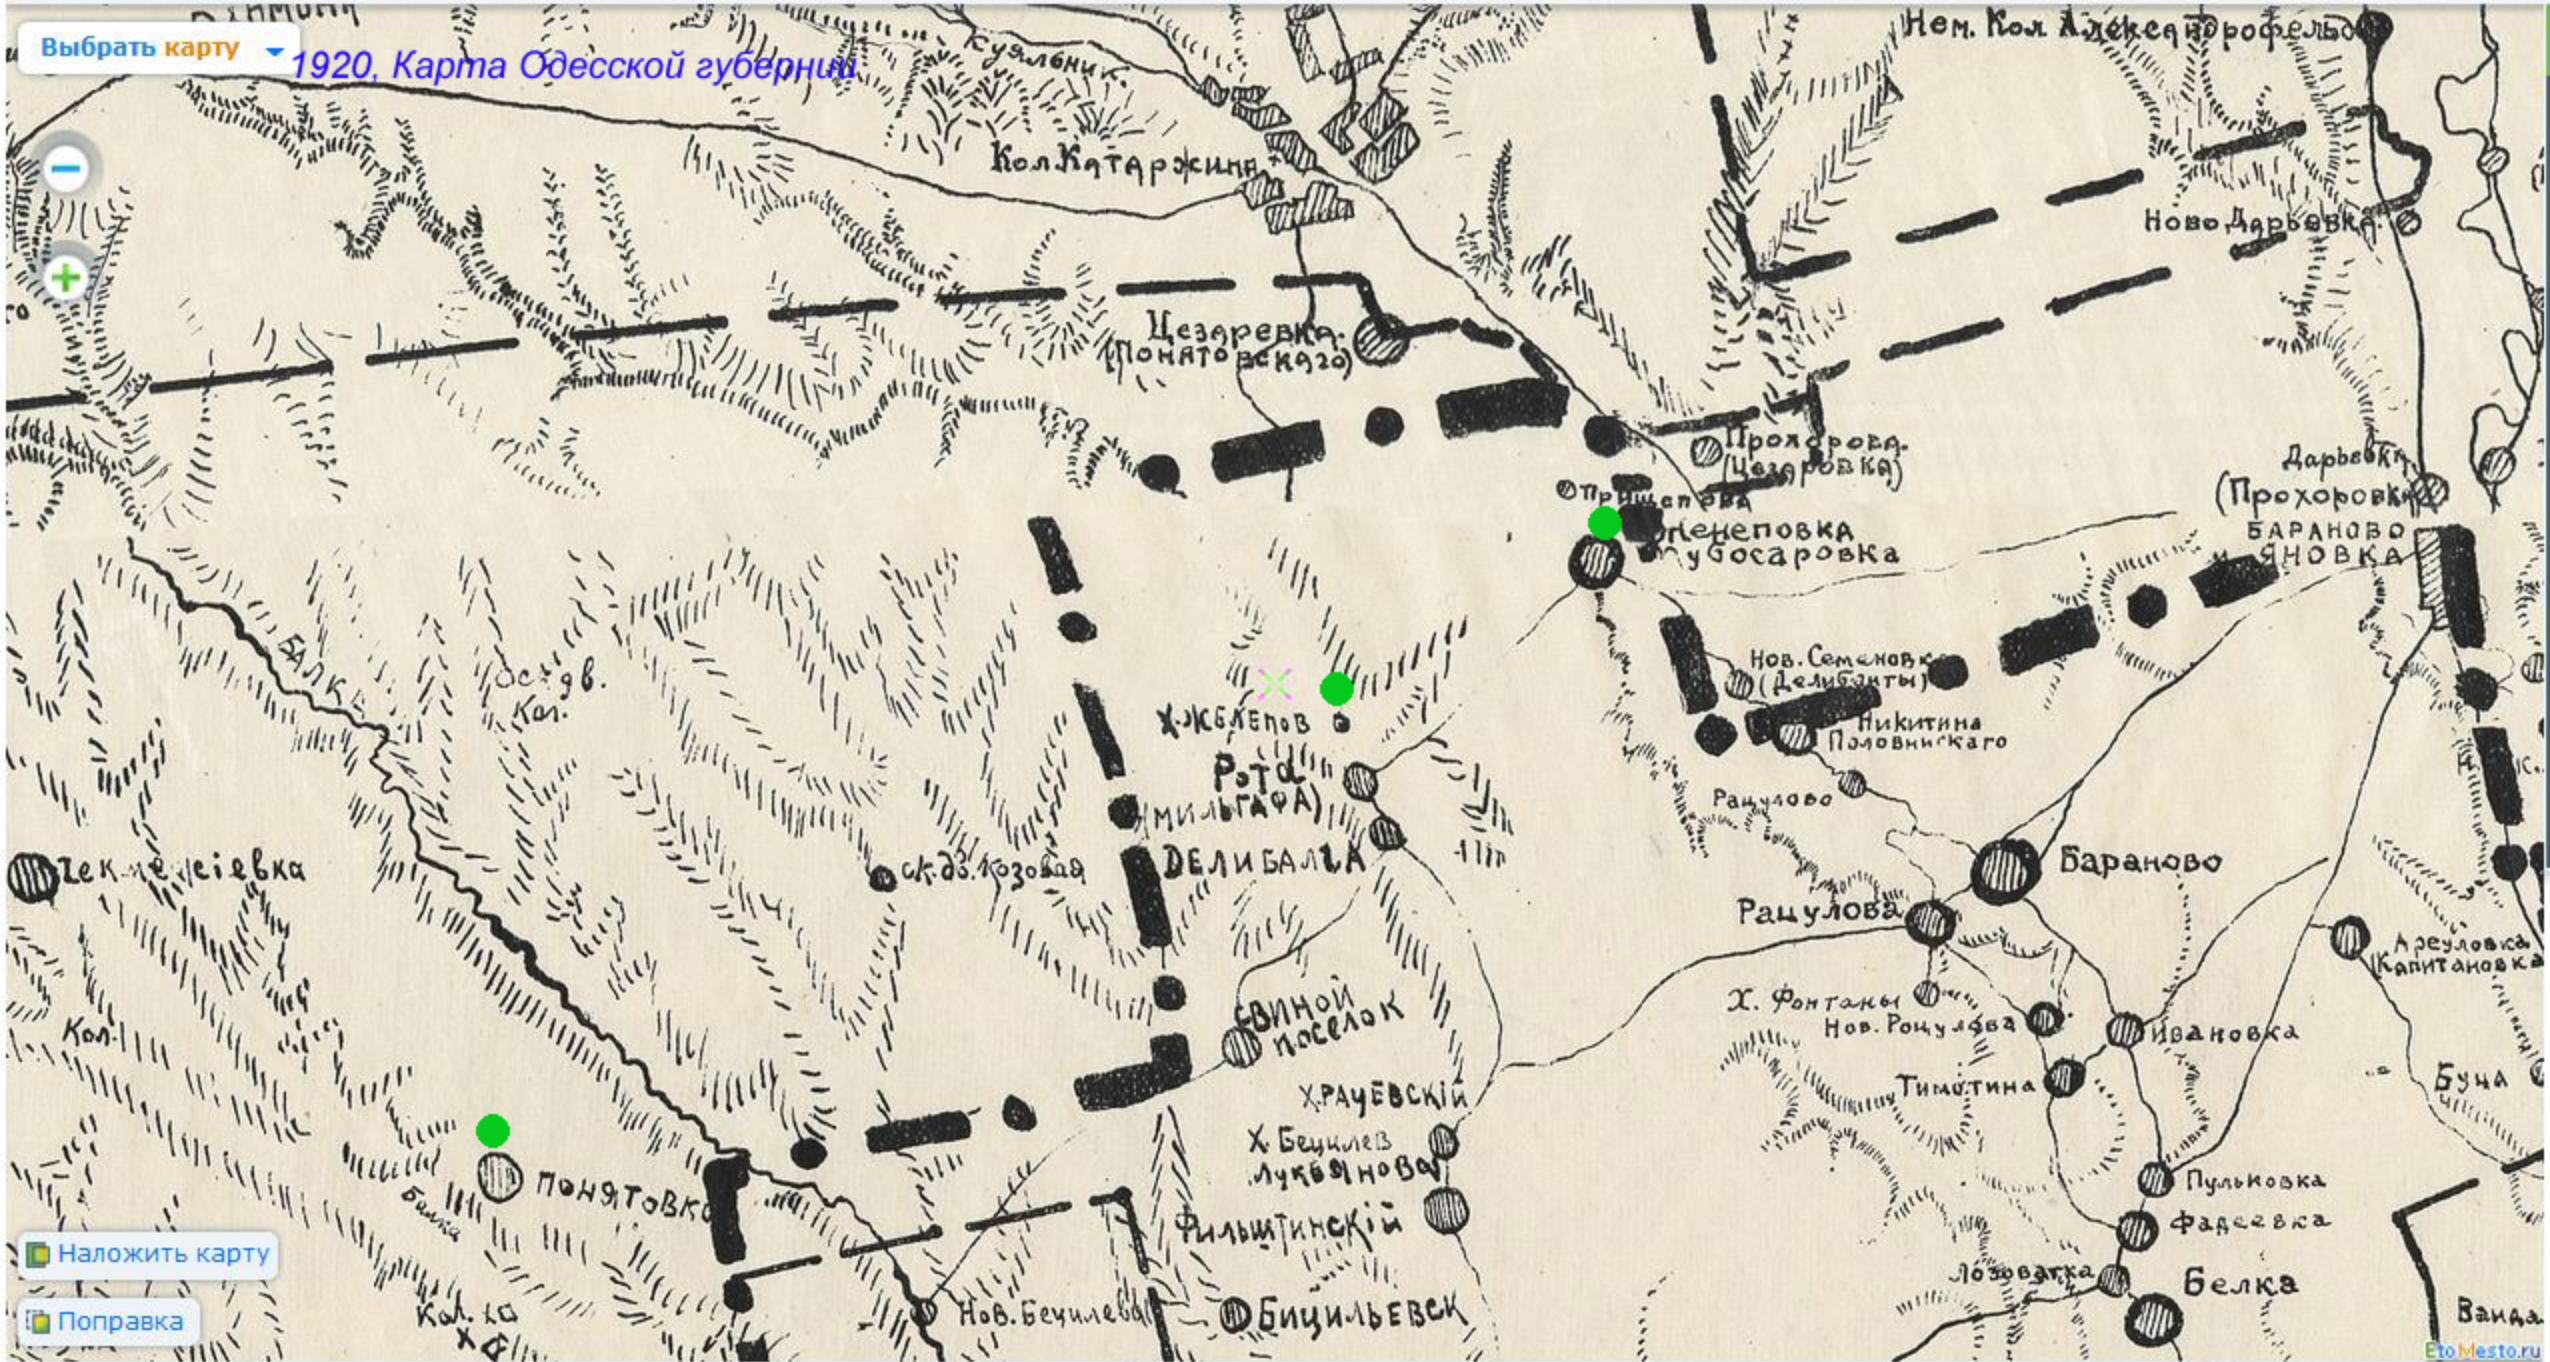

1868, Трехверстовка Николаевской области.  
Военно-топографическая карта.

65,2

Ск. дв.  
Пол

Х. Железова 7

55,6

Железова  
Дубосаровка 20

Нов. Семен  
Делбава 19

К.т.  
Рацулово

ПОНЯТОВКА  
150

Нов. Бецилева

Выбрать карту

1923, Карта Одесского округа Одесской губернии

Галицкого

Демуревка

Желетовка

дст. Кошары