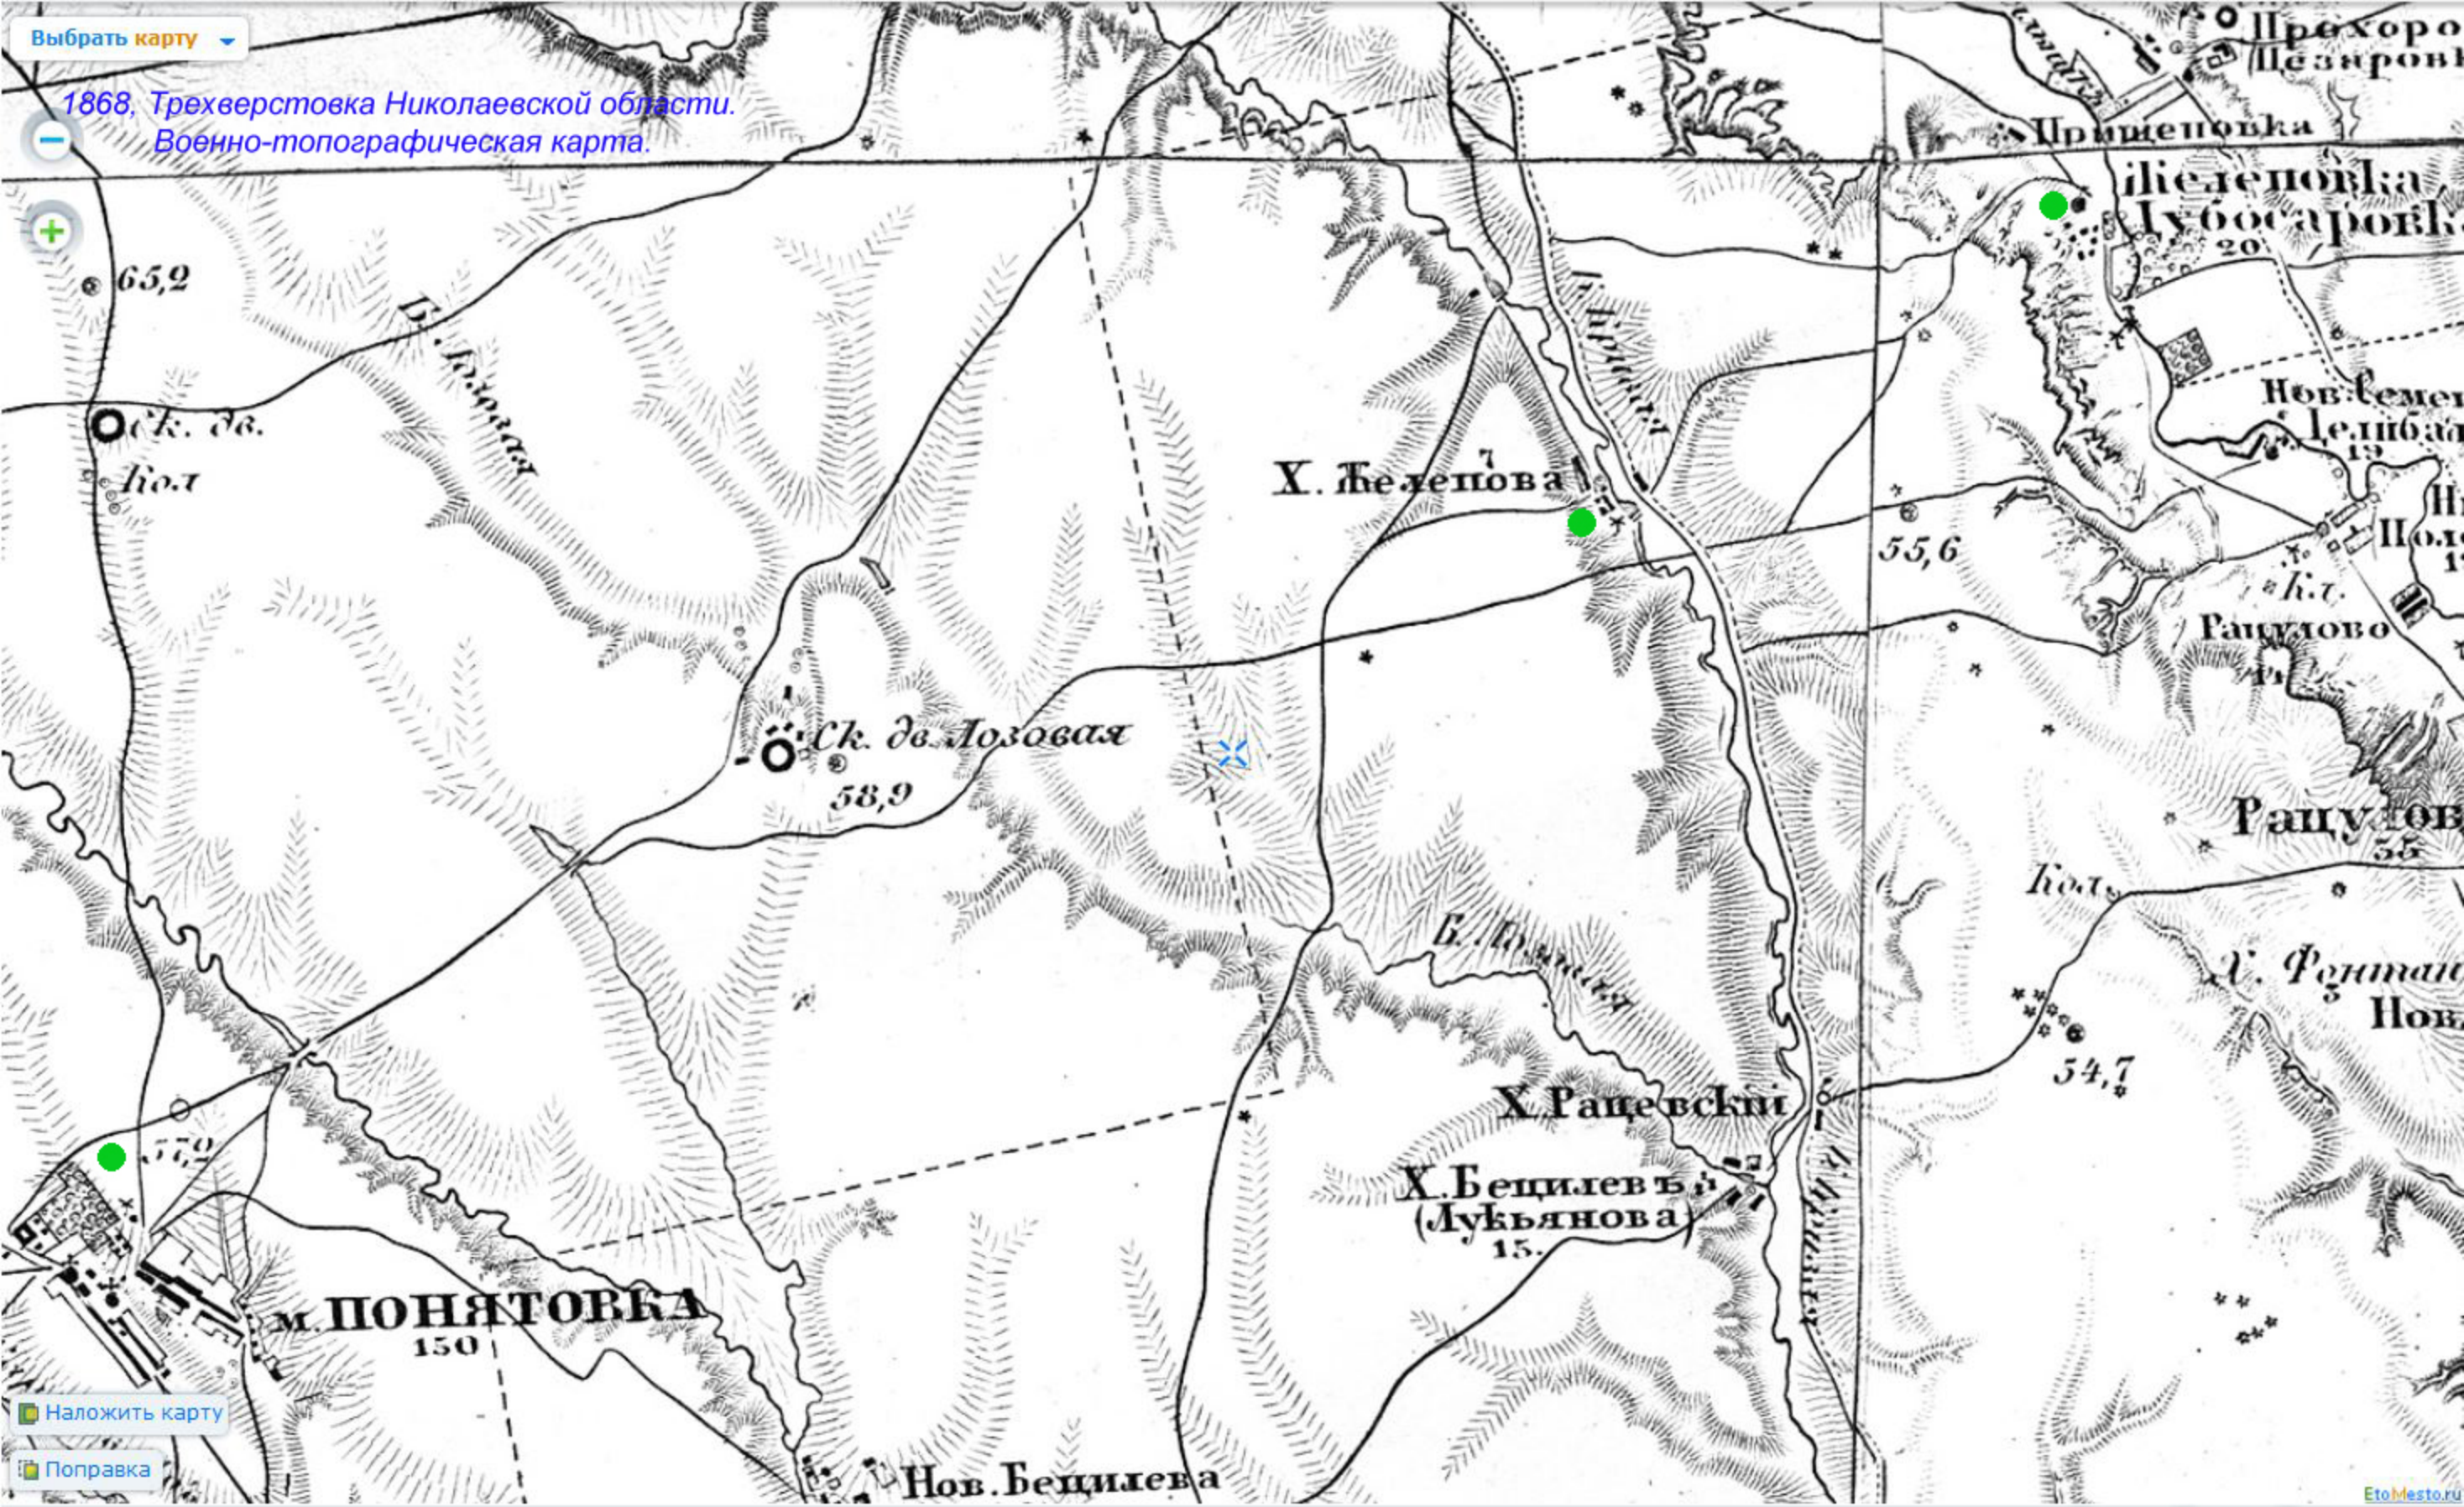

1868, Трехверстовка Николаевской области.  
Военно-топографическая карта.

65,2

Ск. дв.  
Пол

Х. Железова 7

55,6

Железова  
Дубосаровка 20

Нов. Семен  
Делбава 19

К.т.  
Рацулово

ПОНЯТОВКА  
150

Нов. Бецилева

Выбрать карту

1923, Карта Одесского округа Одесской губернии

Галицкого

Демуревка

Желетовка

дст. Кошары